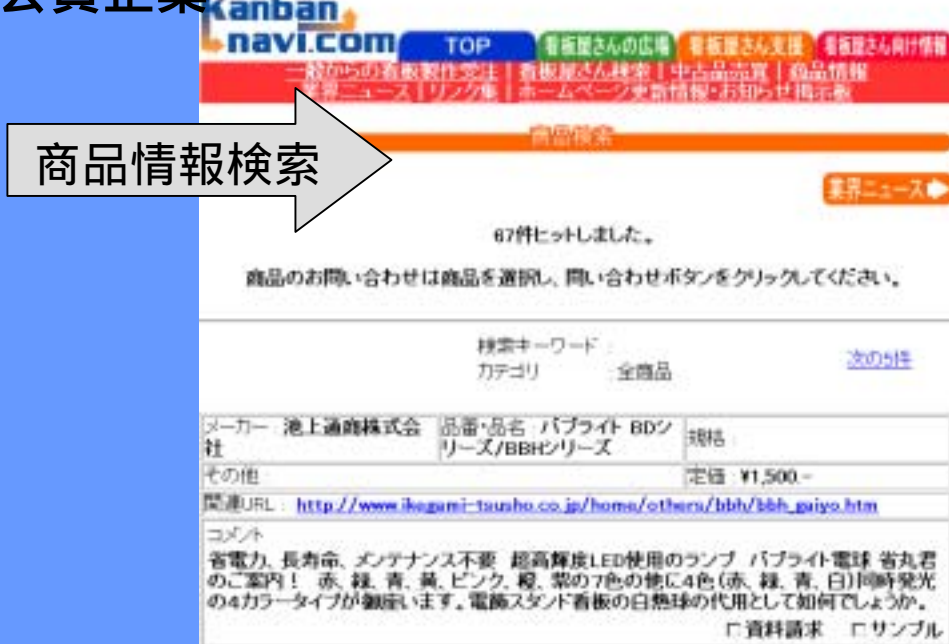

商品情報検索

サンプル希望
資料請求
注文

情報